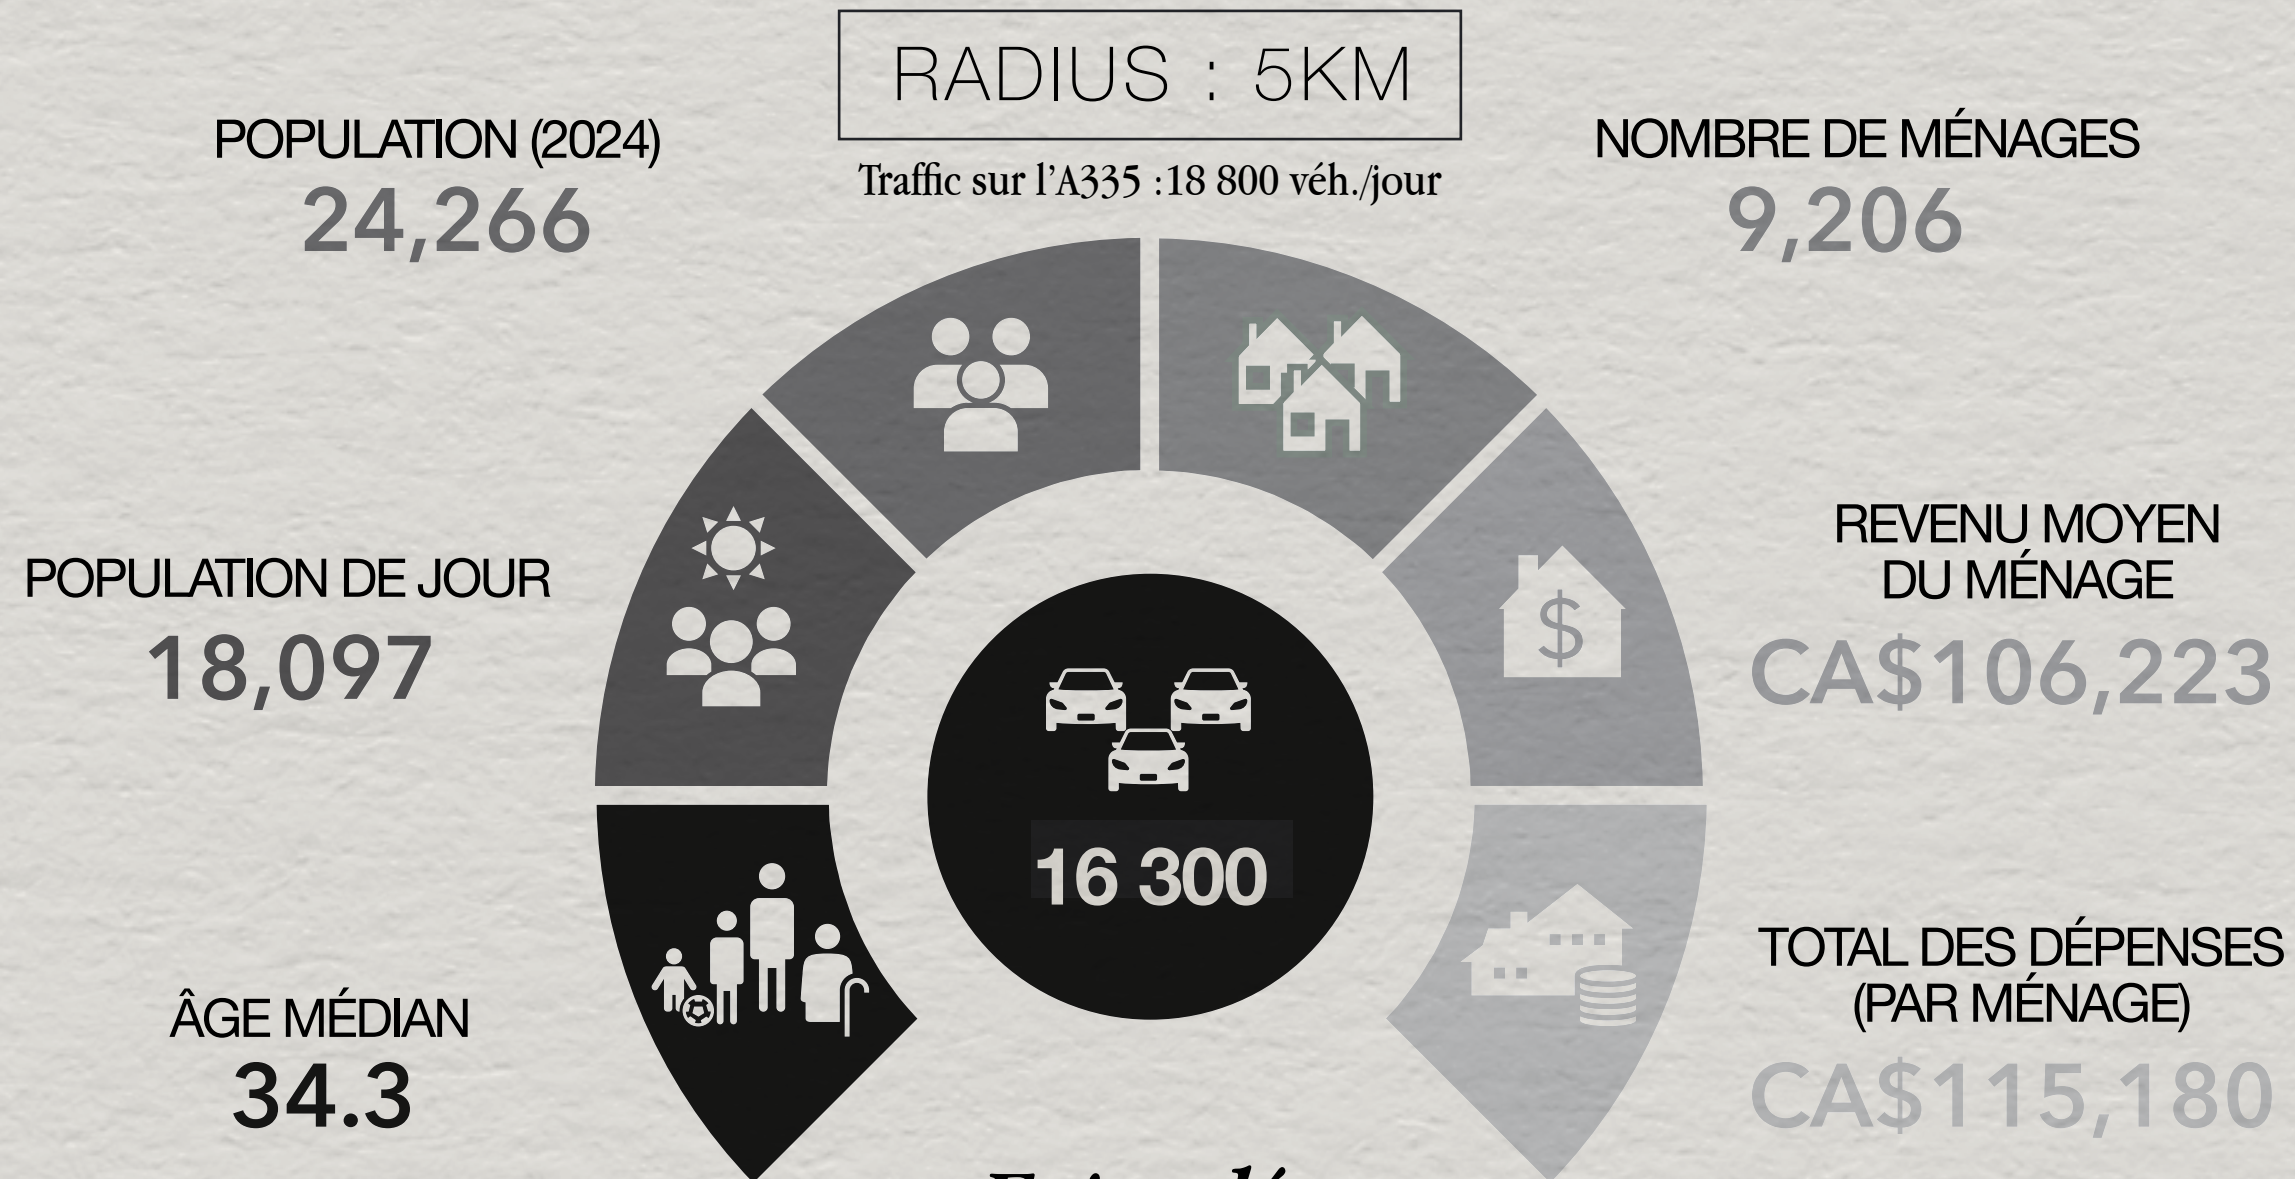

L'ENTRÉE DU SITE SERA  
L'ENTRÉE PRINCIPALE DU  
PARC RÉCRÉOTOURISTIQUE

**OBERFELD  
SNOWCAP**

# Données démographiques

*Faits clés*