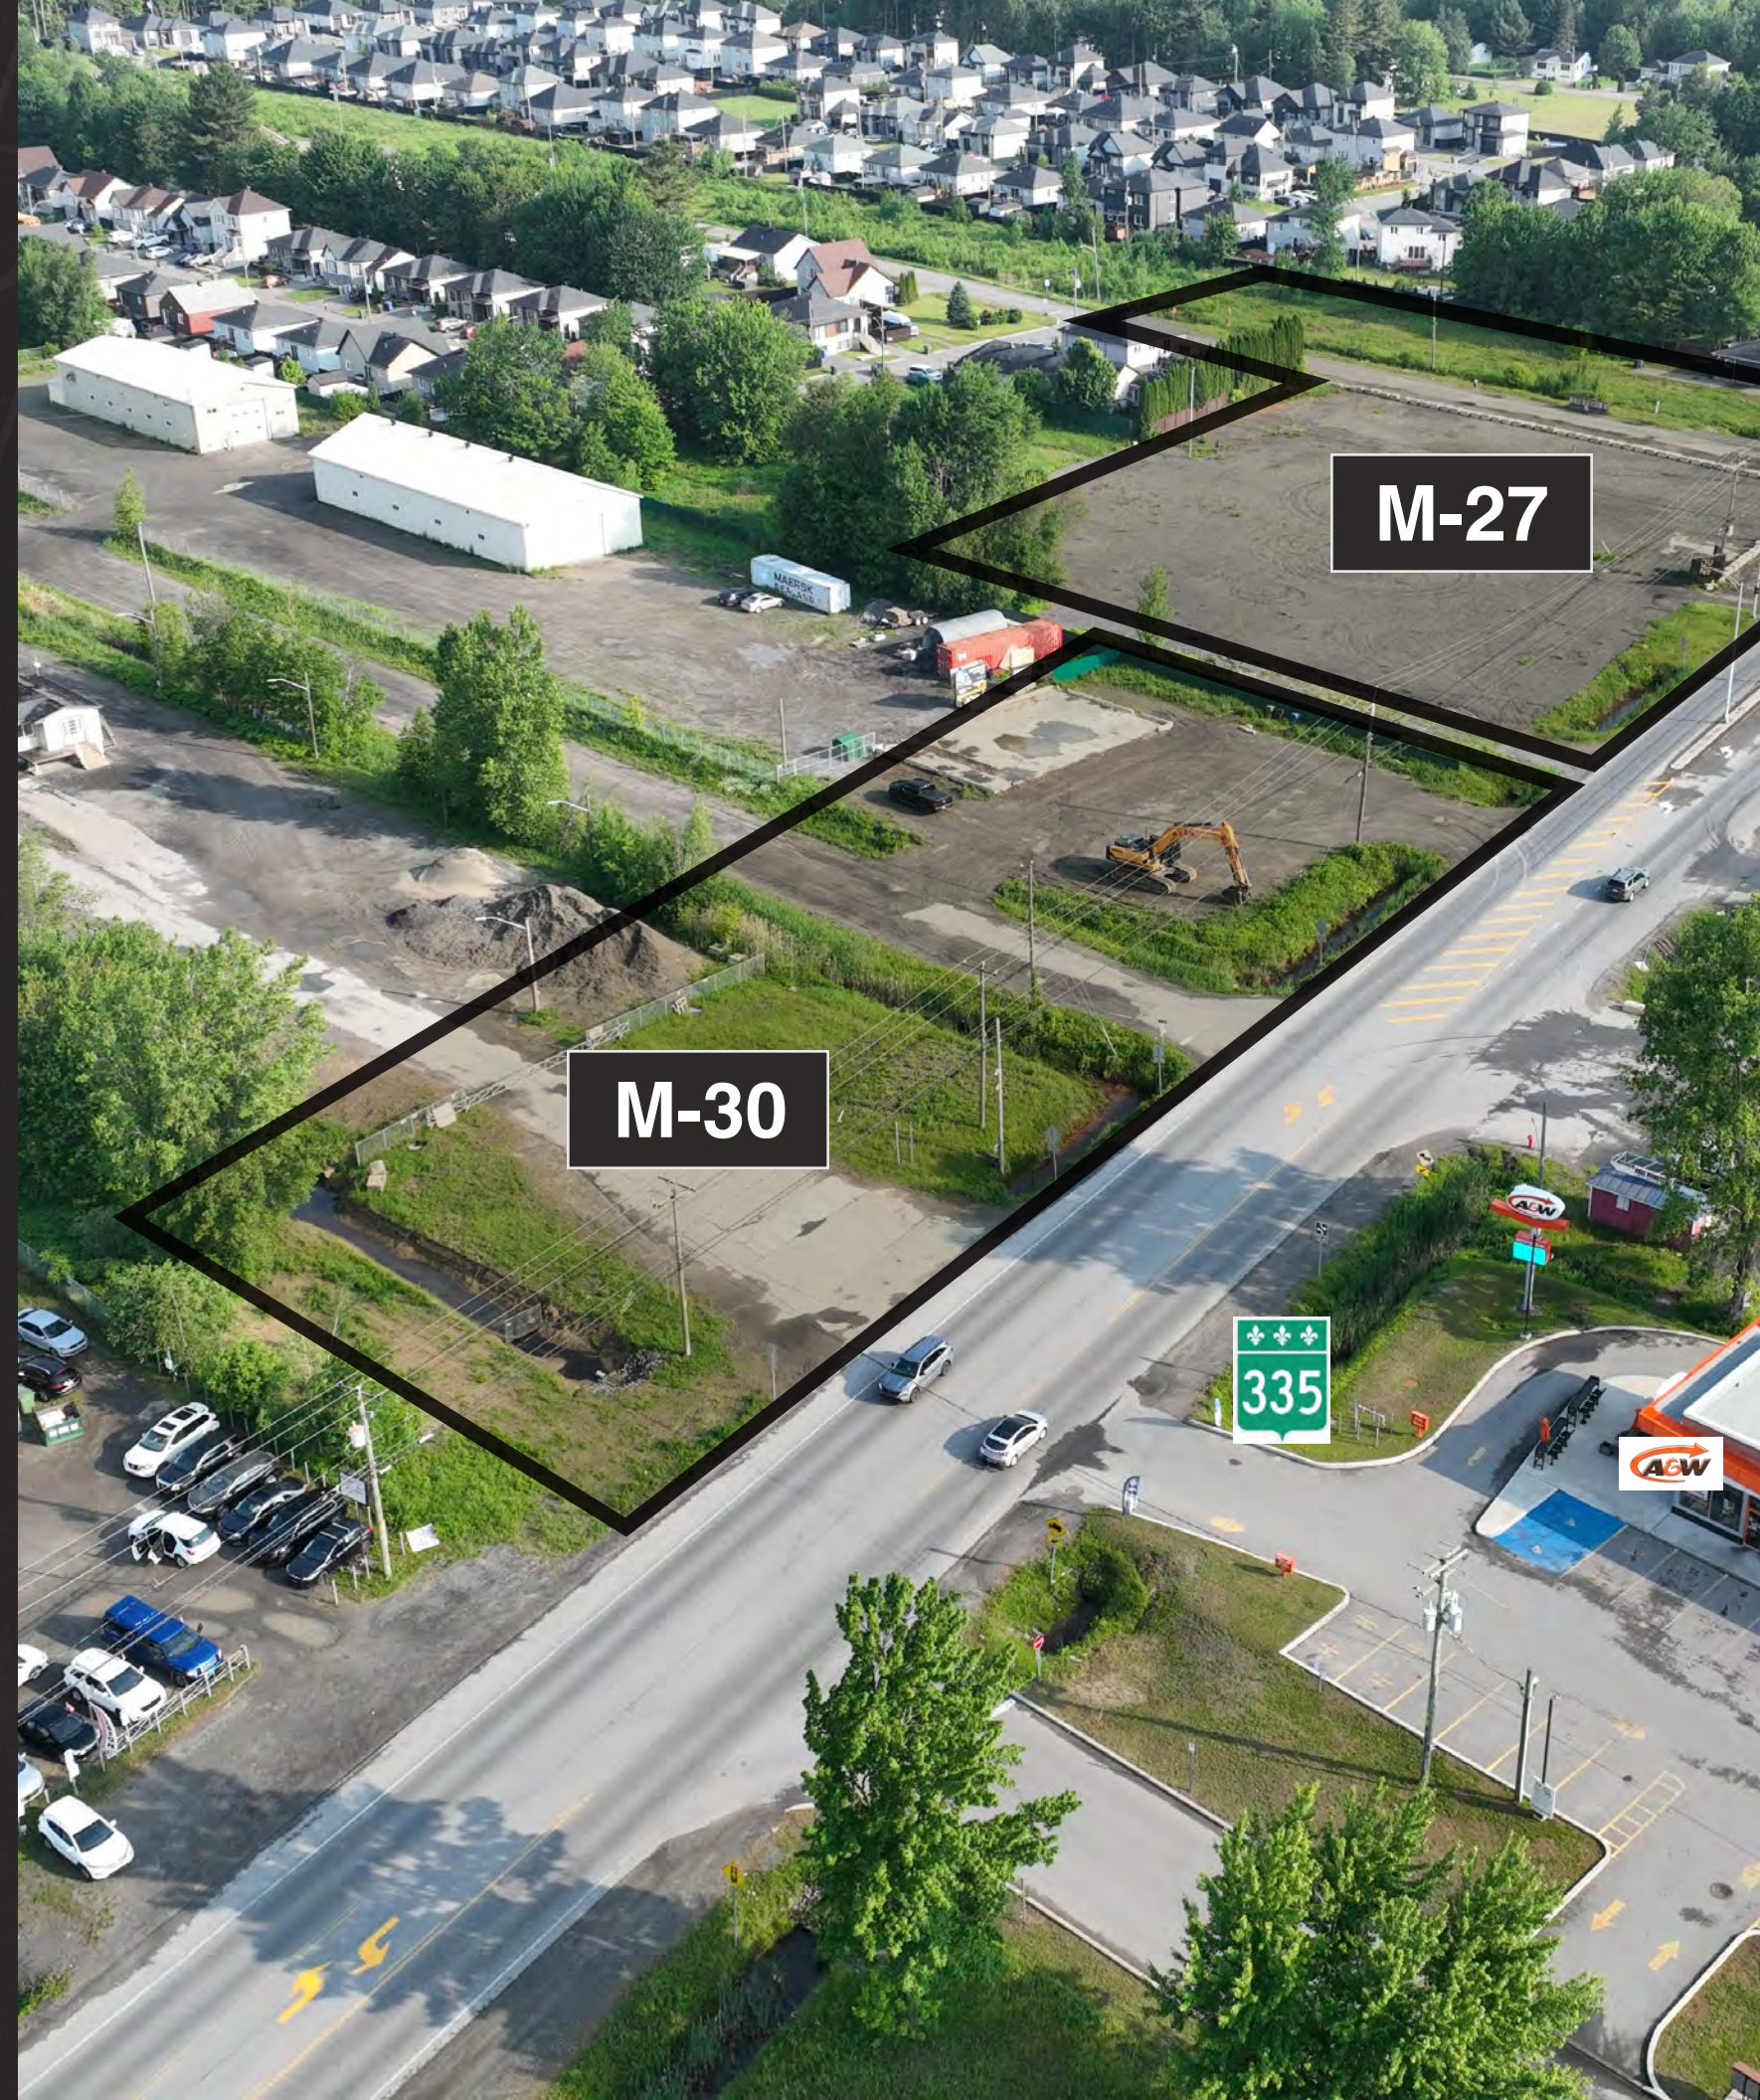

# Aperçu

Au carrefour de la route 335 et du Rang St-Henriette, ce secteur en plein essor est prêt à accueillir commerces et services de proximité. Conçu comme un véritable pôle stratégique, offrant un environnement dynamique directement à l'entrée du Parc récréotouristique de St-Lin des Laurentides. Un emplacement stratégique, une clientèle en croissance et un projet tourné vers l'avenir.

## ADRESSE

Route 335 et Rang Sainte-Henriette, Saint-Lin-Laurentides, QC

## PRIX

Communiquez avec les courtiers inscripteurs

SITUÉ À PROXIMITÉ  
D'UN SECTEUR INDUSTRIEL :  
+/-100 COMMERCES

NOUVELLE CONSTRUCTION  
AVEC POSSIBILITÉ  
DE PERSONNALISATION

STATIONNEMENT  
DISPONIBLE

L'ENTRÉE DU SITE SERA  
L'ENTRÉE PRINCIPALE DU  
PARC RÉCRÉOTOURISTIQUE

**OBERFELD  
SNOWCAP**