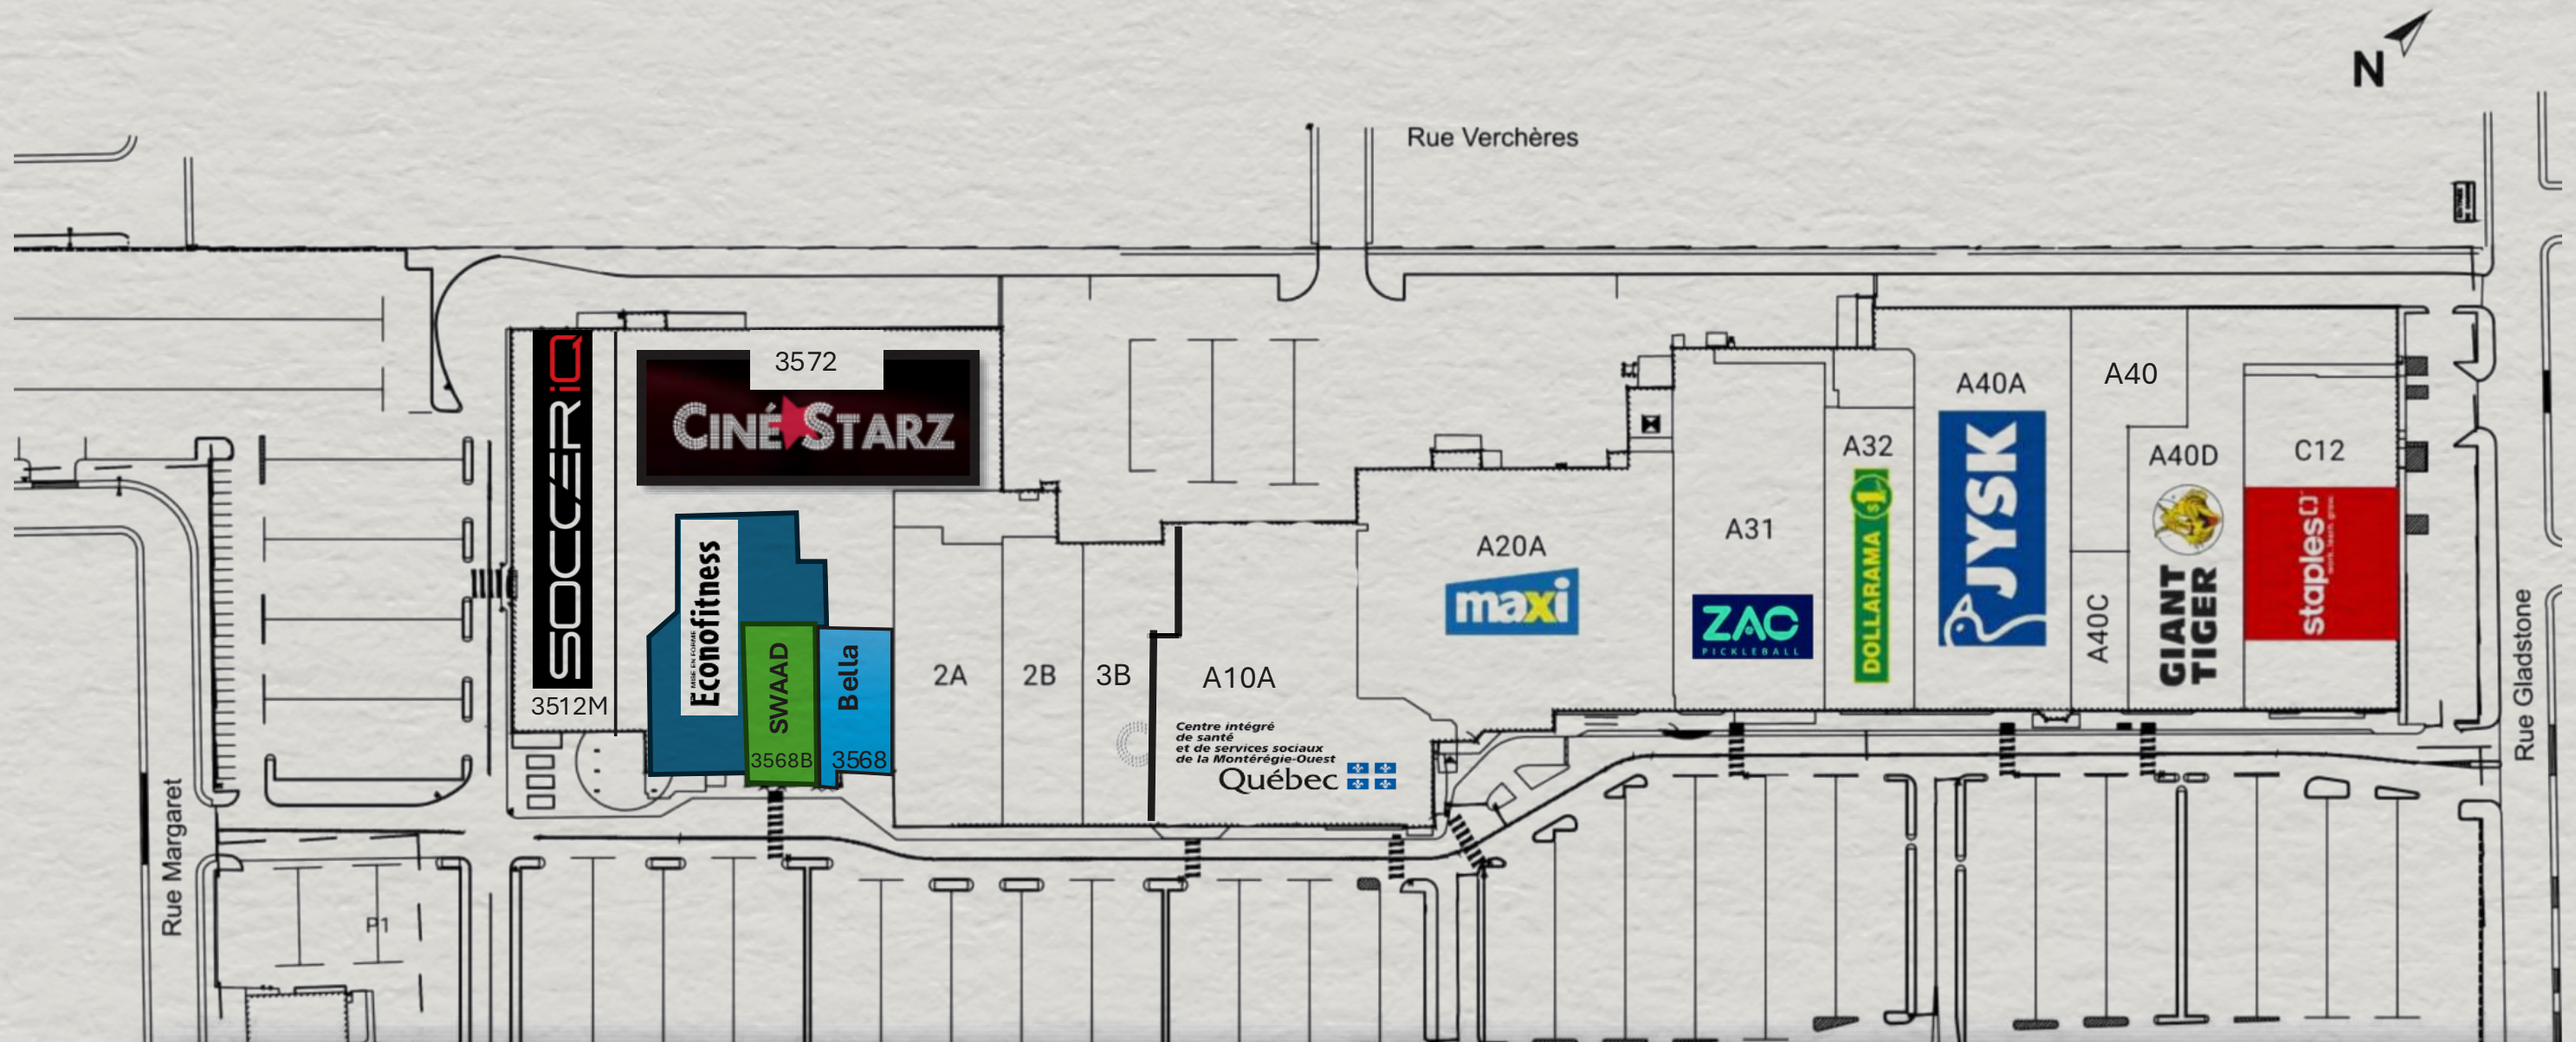

Plan du site